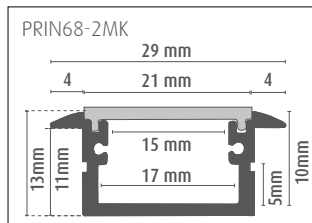

EINBAUPROFILE: PRIN

MERKMALE

Aluminiumprofile für die Einbaumontage Geeignet. Durch den Einsatz von geraden Profilen wird die Montagesicherheit erhöht. Empfohlen für den Innen- und Außenbereich (mit Schutz) und mit High-Power-Strips zur Verbesserung der Wärmeableitung.

VERWENDBAR MIT LED-STREIFEN MIT EINER MAXIMALEN BREITE VON:

13 mm (PRIN20) und 17 mm (PRIN68).

LEISTUNGS-AUFNAHME MAXIMAL:

20W/m 20 Series

25W/m 68 Series

MATERIAL

Profil aus 6063-Aluminium mit Abdeckung aus weißem PC.

ZUBEHÖR

Jedes 2-Meter-Profil ist mit 2 Endkappen (mit und ohne Kabeldurchlass) und 2 Paar Befestigungsclips ausgestattet.

MONTAGE

Einbaumontage.

VERPACKUNG

Lieferumfang: 5 Stück 2-Meter-Profile inklusive Abdeckung und Zubehör.

IP68/IP65

Im Falle der Verwendung von Strips mit IP65 oder IP68 liegen die Steckverbinder außerhalb des Profils.

Zuschneiden der Profile Universali und Essentials nach Maß*:

Bearbeitungsfestpreis pro Stück

VA03

* Inklusive Montagezubehör.

art	Beschreibung	L1	H	L	8011905	
PRIN20-2MK	Profil mit Abdeckung aus PC + Zubehör	24	12	2000	951429	1/5
PRIN68-2MK	Profil mit Abdeckung aus PC + Zubehör	29	13	2000	951436	1/5