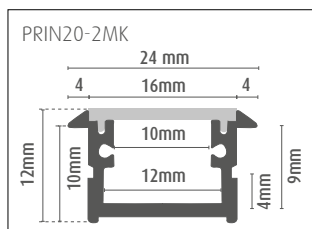

EINBAUPROFILE: PRIN

MERKMALE

Aluminiumprofile für die Einbaumontage Geeignet. Durch den Einsatz von geraden Profilen wird die Montagesicherheit erhöht. Empfohlen für den Innen- und Außenbereich (mit Schutz) und mit High-Power-Strips zur Verbesserung der Wärmeableitung.

VERWENDBAR MIT LED-STREIFEN MIT EINER MAXIMALEN BREITE VON:

13 mm (PRIN20) und 17 mm (PRIN68).

LEISTUNGS-AUFNAHME MAXIMAL:

20W/m 20 Series

25W/m 68 Series

MATERIAL

Profil aus 6063-Aluminium mit Abdeckung aus weißem PC.

ZUBEHÖR

Jedes 2-Meter-Profil ist mit 2 Endkappen (mit und ohne Kabeldurchlass) und 2 Paar Befestigungsclips ausgestattet.

MONTAGE

Einbaumontage.

VERPACKUNG

Lieferumfang: 5 Stück 2-Meter-Profile inklusive Abdeckung und Zubehör.

IP68/IP65

Im Falle der Verwendung von Strips mit IP65 oder IP68 liegen die Steckverbinder außerhalb des Profils.

Zuschneiden der Profile Universali und Essentials nach Maß*:

Bearbeitungsfestpreis pro Stück

VA03

* Inklusive Montagezubehör.

art	Beschreibung	L1	H	L	8011905	
PRIN20-2MK	Profil mit Abdeckung aus PC + Zubehör	24	12	2000	951429	1/5
PRIN68-2MK	Profil mit Abdeckung aus PC + Zubehör	29	13	2000	951436	1/5